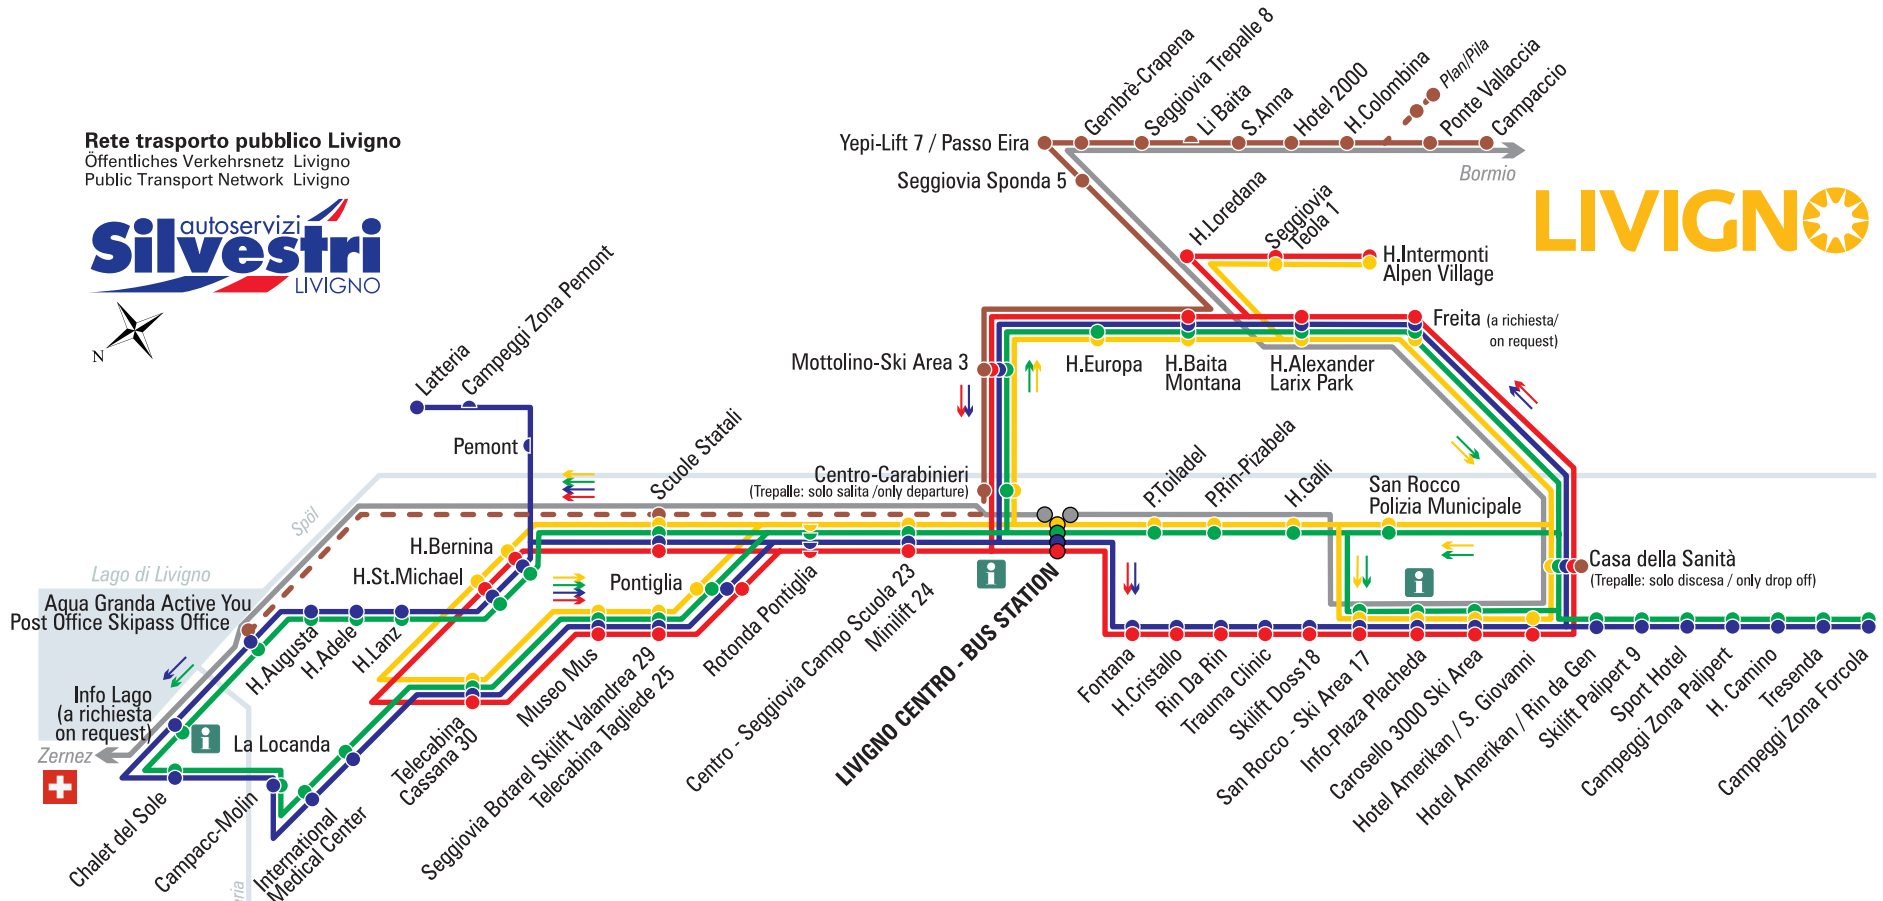

Rete trasporto pubblico Livigno
 Öffentliches Verkehrsnetz Livigno
 Public Transport Network Livigno

LIVIGNO

TRASPORTO PUBBLICO GRATUITO: FREE PUBLIC TRANSPORT:	LINEA BLU Blaue Linie - Blue Line	LINEA GIALLA Gelbe Linie - Yellow Line	LINEA ROSSA Rote Linie - Red Line	LINEA VERDE Grüne Linie - Green Line	TREPALLE
TRASPORTO PUBBLICO A PAGAMENTO: PUBLIC TRANSPORT WITH TICKET:	ZERNEZ S. Moritz/Bolzano	BORMIO Tirano/Milano			